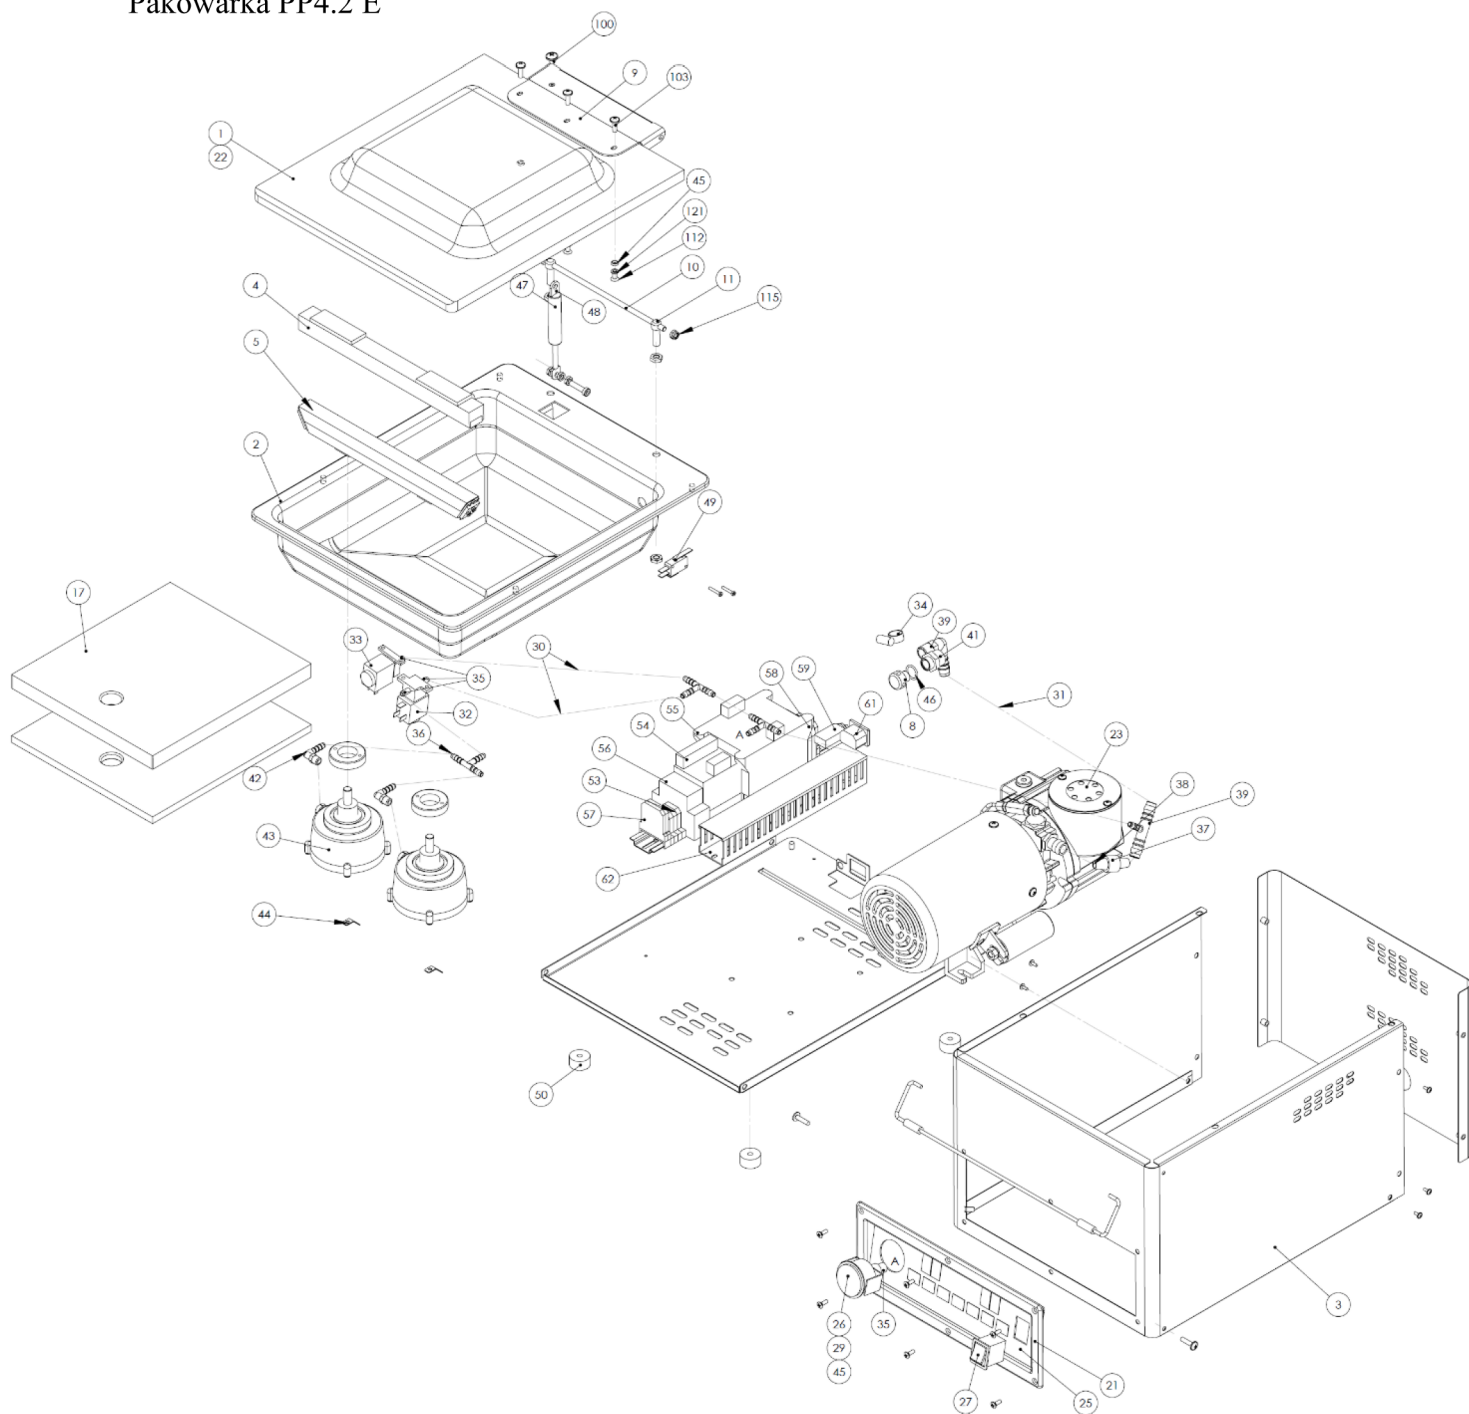

Pakowarka PP4.2 E

## Pakowarka PP4.2E – lista części

Poz.	Numer elementu	Nr ID części
1	Pokrywa	27460
2	Komora	31997
3	Obudowa	57495
4	Listwa dociskowa	27465
	Sznur silikonowy 290	36734
	Rzep 280	9625
5	Listwa zgrzewająca	27467
	Taśma	21617
	Drut	21627
	Tkanina	27470
	Podkład	27471
8	Tłumik	25506
9	Zawias pokrywy	91585
10	Pręt	79060
11	Śruba zawiasu	78411
17	Wypełniacz	22505
21	Kieszka	25908
22	Uszczelka	59164
23	Pompa AT 4	61533
25	Sterownik	25767
26	Wakuometr	11441
27	Przełącznik	31774
30	Wąż	9686
31	Wąż	9197
32	Zawór	7997
33	Zawór	8011
36	Trójnik	8400
37	Zawór	66617
38	Kolanko	11537
39	Przyłączka	11548
43	Siłownik	7804
44	Styk	8296
45	Pierścień	9280
46	Pierścień	9297
47	Sprężyna gazowa	22519
48	Końcówka	8078
49	Mikroprzełącznik	22521
50	Stopka	22524
53	Złączka	8435
54	Transformator	12141
55	Transformator	38357
56	Przełącznik	7836
57	Złączka	8415
58	Złączka	8428
59	Wyłącznik	32294
60	Przewód	22527
61	Gniazdo męskie	31897
62	Korytko kablowe	40291
100	Śruba	20288
103	Śruba	10844
112	Nakrętka	12313
115	Nakrętka	10250
121	Podkładka	10152